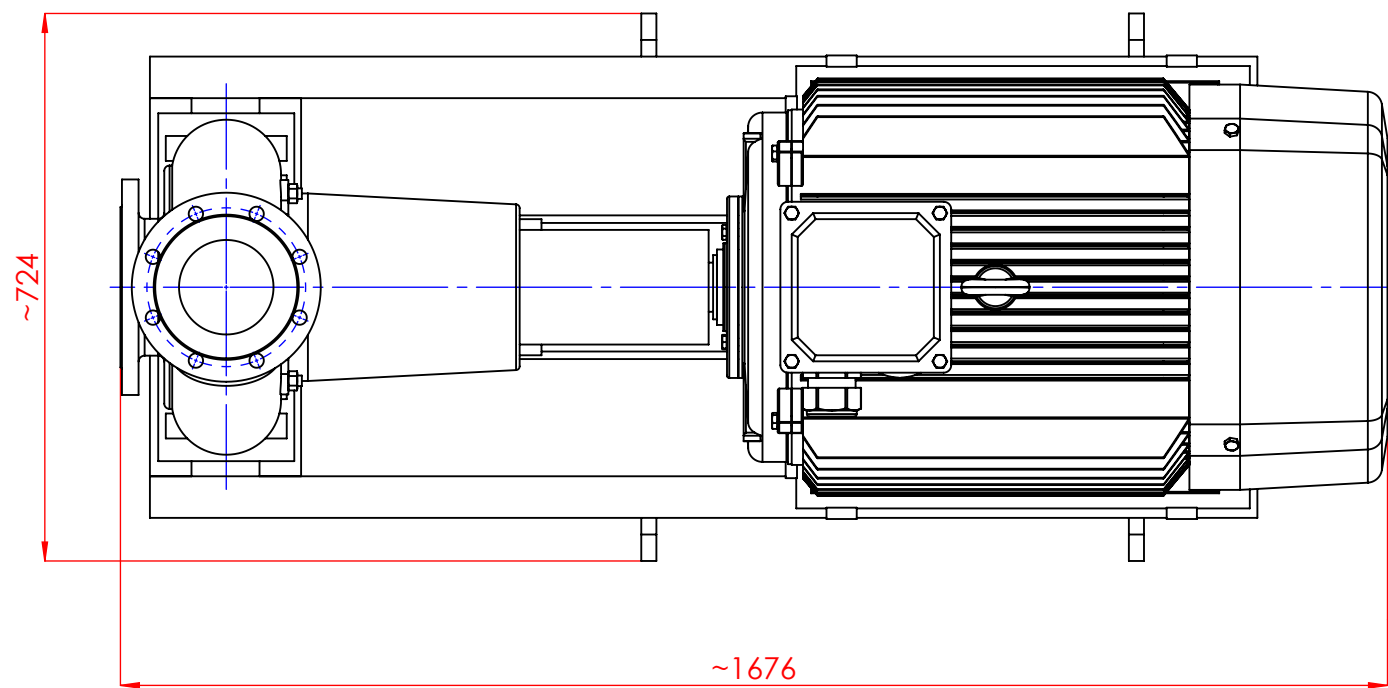

# NHVe.125-200 [90,0 kW] n= 2900 obr/min

NHVe.125-200	90,0kW/2900 rpm	 Grudziądz Ul. Droga Jeziorna 8
	280-2	