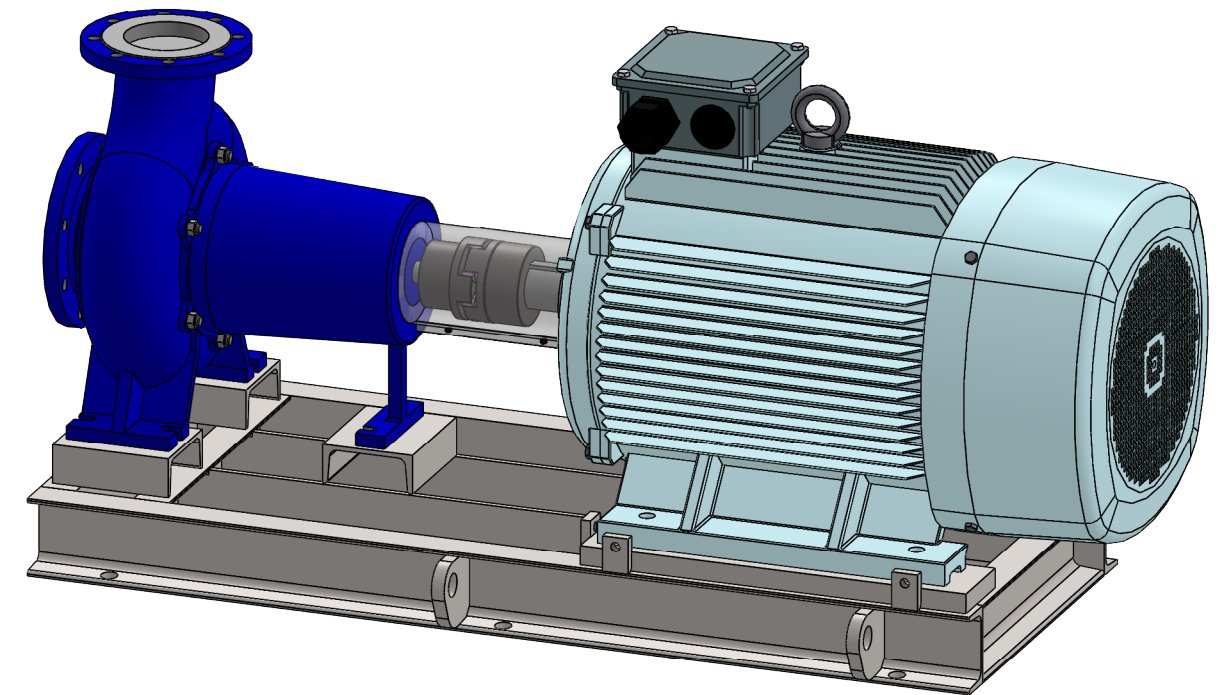

# NHVe.125-200 [90,0 kW] n= 2900 obr/min

NHVe.125-200	90,0kW/2900 rpm	 Grudziądz Ul. Droga Jeziorna 8
	280-2	