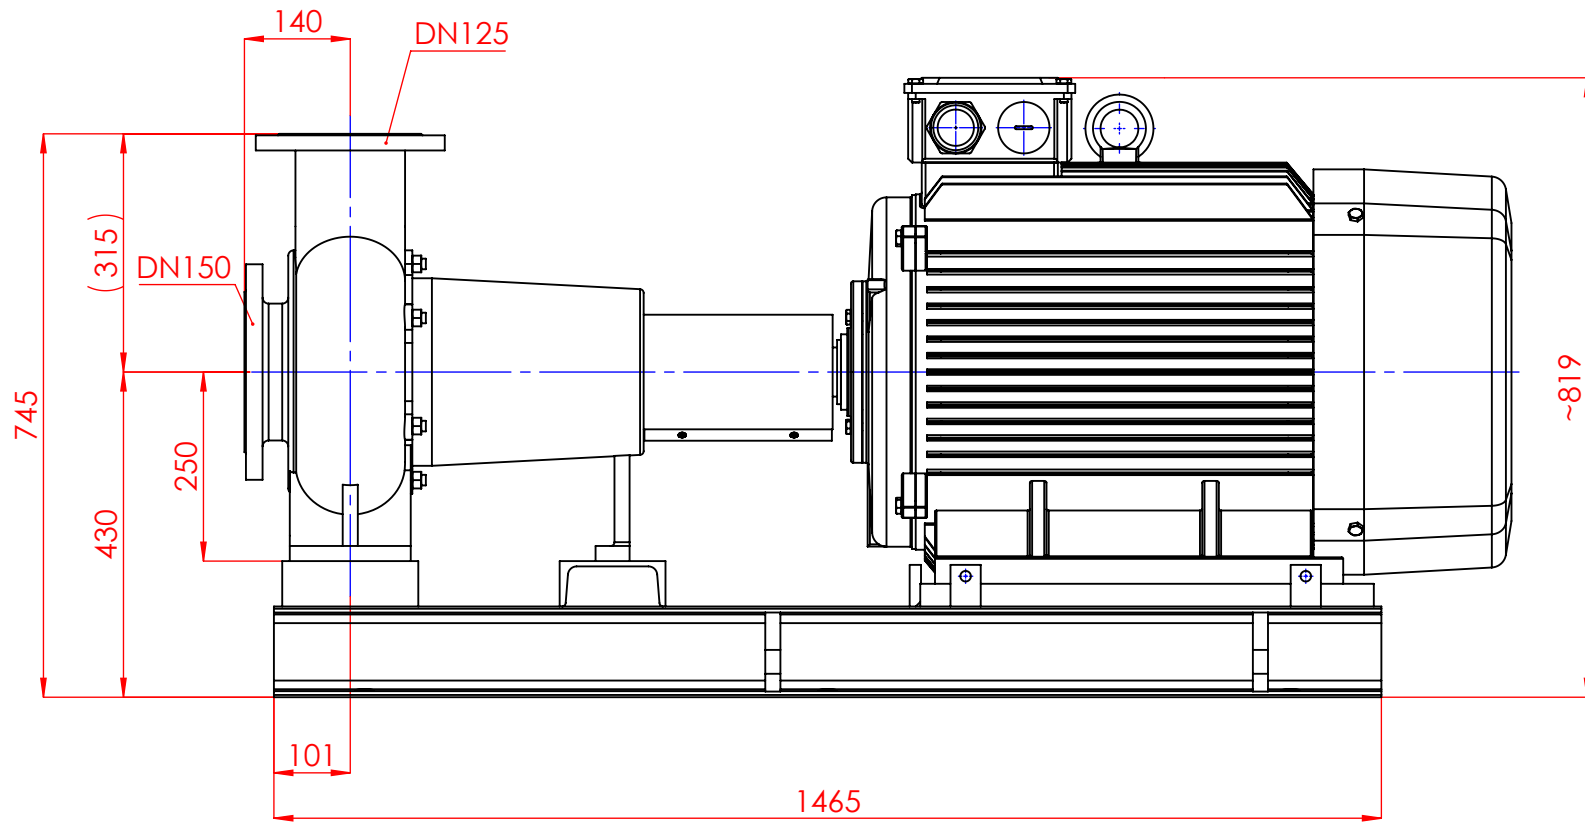

# NHVe.125-200 [90,0 kW] n= 2900 obr/min

NHVe.125-200	90,0kW/2900 rpm	 Grudziądz Ul. Droga Jeziorna 8
	280-2	