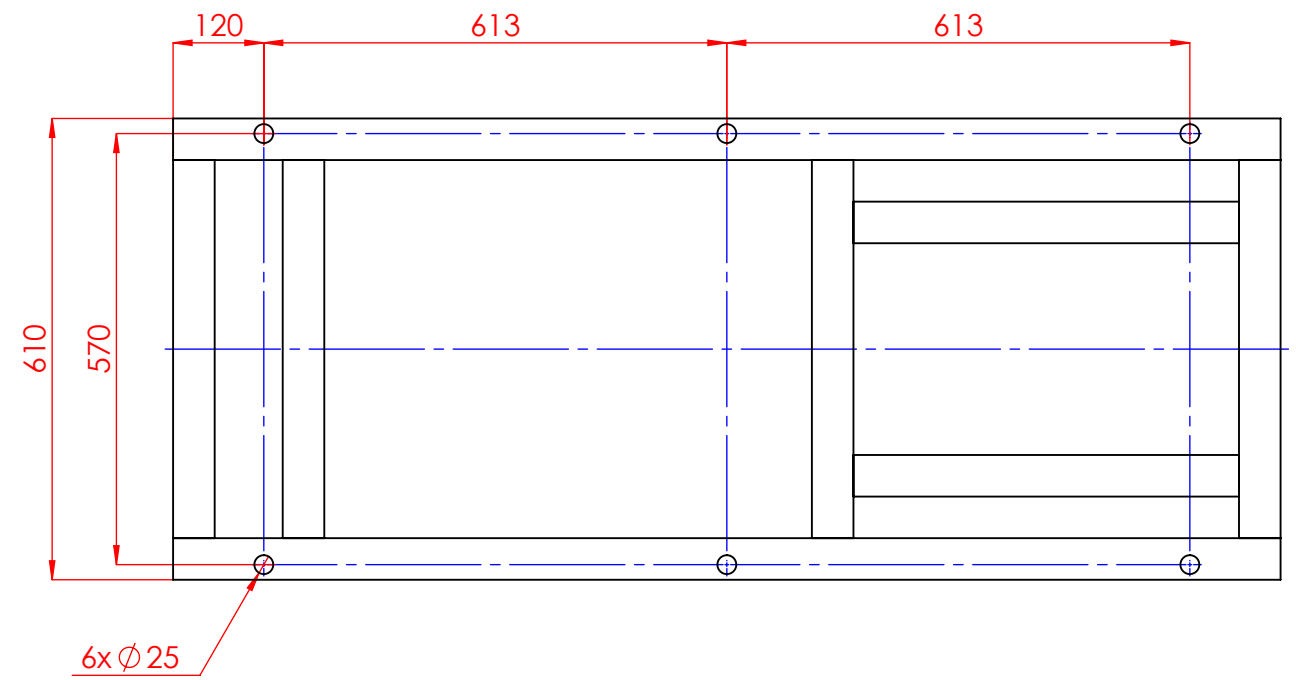

# NHVe.125-200 [90,0 kW] n= 2900 obr/min

NHVe.125-200	90,0kW/2900 rpm	 Grudziądz Ul. Droga Jeziorna 8
	280-2	